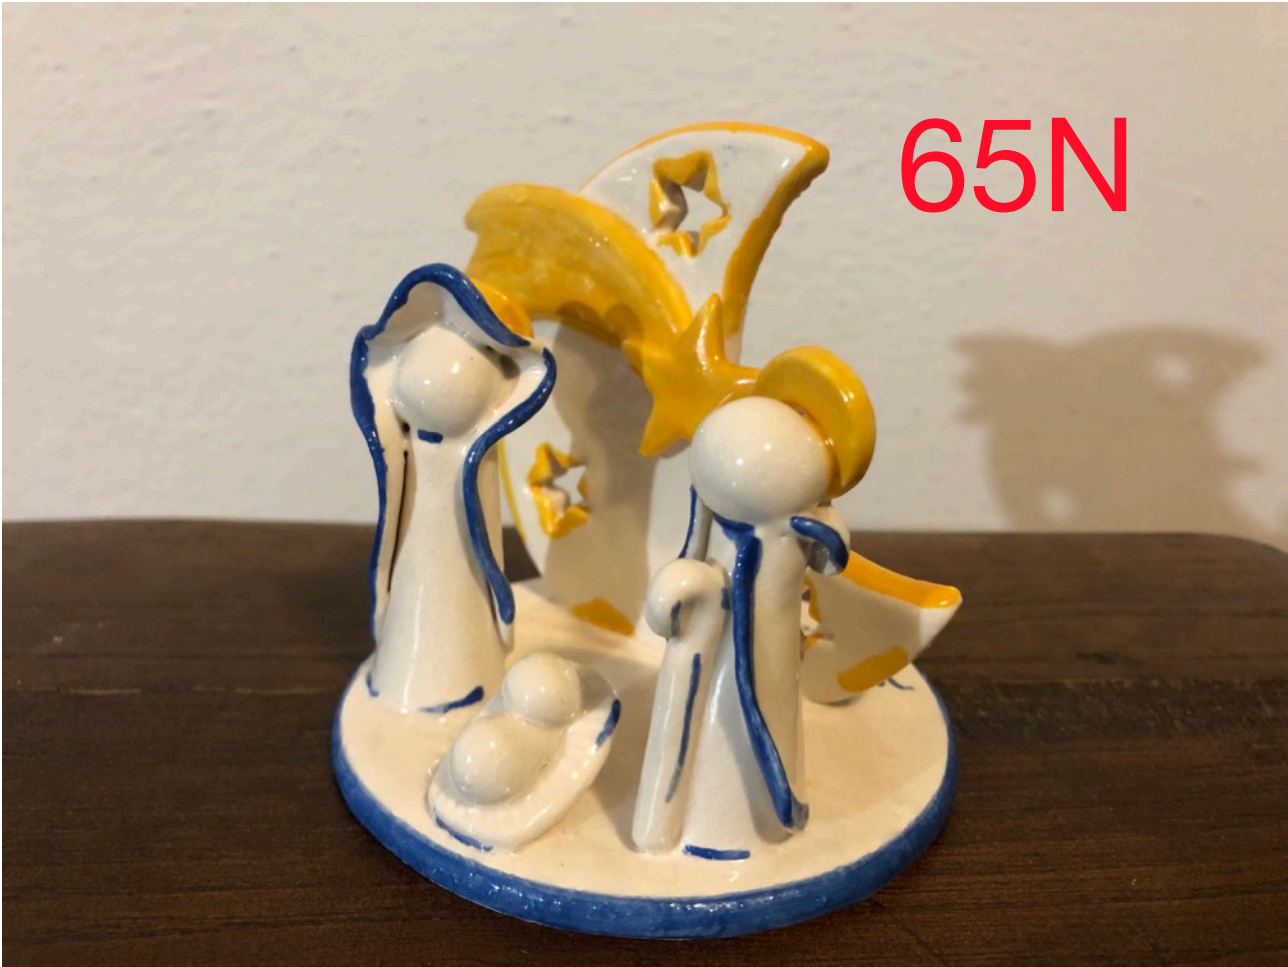

*Ceramiche d'arte di
Patassini Stefania*

Via Gino Severini 1, Cortona, Tuscany-Italy

www.stefaniapatassini.it

stefaniapatassini@gmail.com

61N

62N

63N

64N